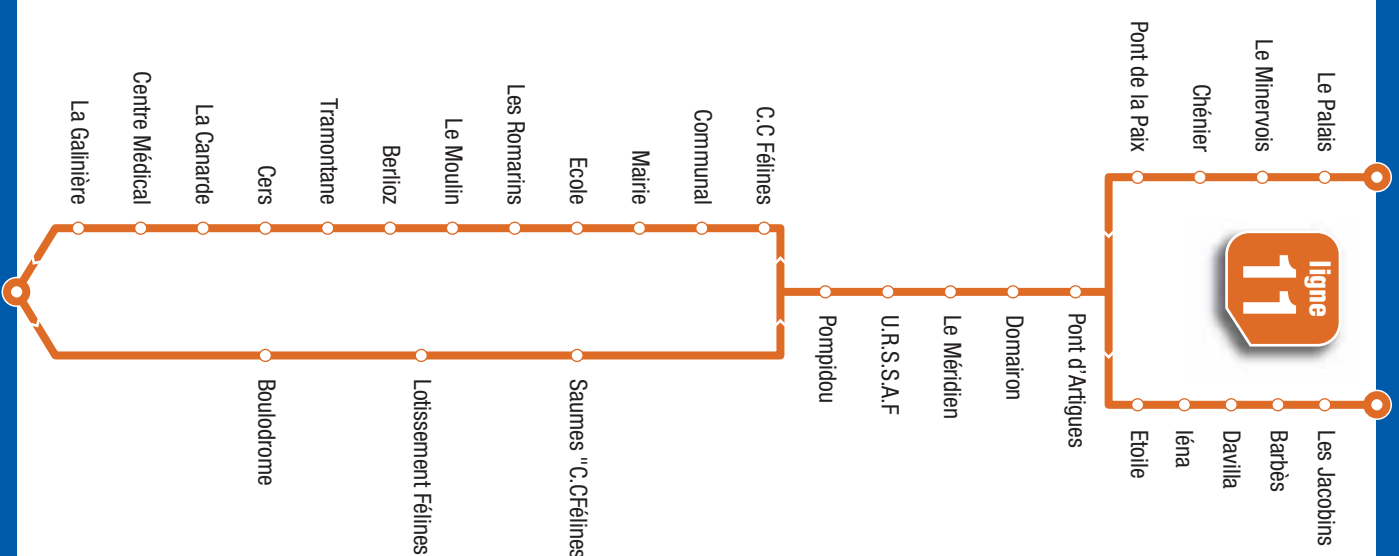

→ **Abonnement TEMPO'BUS**
pour tous

POUR PLUS D'INFORMATIONS

→ **Caisse centrale du Dôme**

Bd Camille Pelletan - 11000 CARCASSONNE
Tél. : 04 68 47 82 22 - Fax : 04 68 26 93 80
Mail : agglobus@agglo-carcassonnais.fr
Ouvertures : du Lundi au samedi

→ **Allo BUS**
04 68 47 82 22

→ **Allo TAD / HANDI'BUS**
0 810 146 843

→ **Consultez le site internet**
www.agglocarcassonnais.fr (rubrique transport)

→ **Vacances scolaires**

- du 7 au 22 février 2009
- du 4 au 19 avril 2009
- du 1er juillet au 1er septembre 2009
- du 24 octobre au 4 novembre 2009
- du 19 décembre 2009 au 3 janvier 2010

→ **Ticket Blanc**
Valable 1h ..... **1.20 €**

→ **Ticket Bleu**
Valable toute la journée du compostage ..... **2.60 €**

→ **Ticket Jaune**
Carnet de 10 tickets valables 1h ..... **8.00 €**

→ **Tickets Cité Vert***
Valable un aller/retour dans la journée ..... **3.00 €**
Valable pour un voyage ..... **2.00 €**

→ **Ticket Orange Aéroport**
Valable sur le réseau après compostage dans la journée ..... **5.00 €**

→ **ATOUT'BUS**
Pour les salariés ..... **26.00 €/mois**

→ **ROLL IN'BUS**
Pour les scolaires ..... **22.00 €/mois**

→ **ROLL IN'BUS**
Vacances scolaires,
(juillet et août) pour les scolaires ..... **20.00 €/mois**

→ **FAMILI'BUS**
Pour la famille ..... **45.00 €/mois**

→ **FAMILI'BUS**
Supplémentaire ..... **4.30 €/mois**

→ **TEMPO'BUS**
Carte d'abonnement (6 jours ouvrés) ..... **10.00 €**

→ **ACCESS BUS**
La carte groupe (100 voyages) ..... **16.00 €**

→ **Spécial Navette** (voir caisse centrale du Dôme)

* selon les périodes de fonctionnement