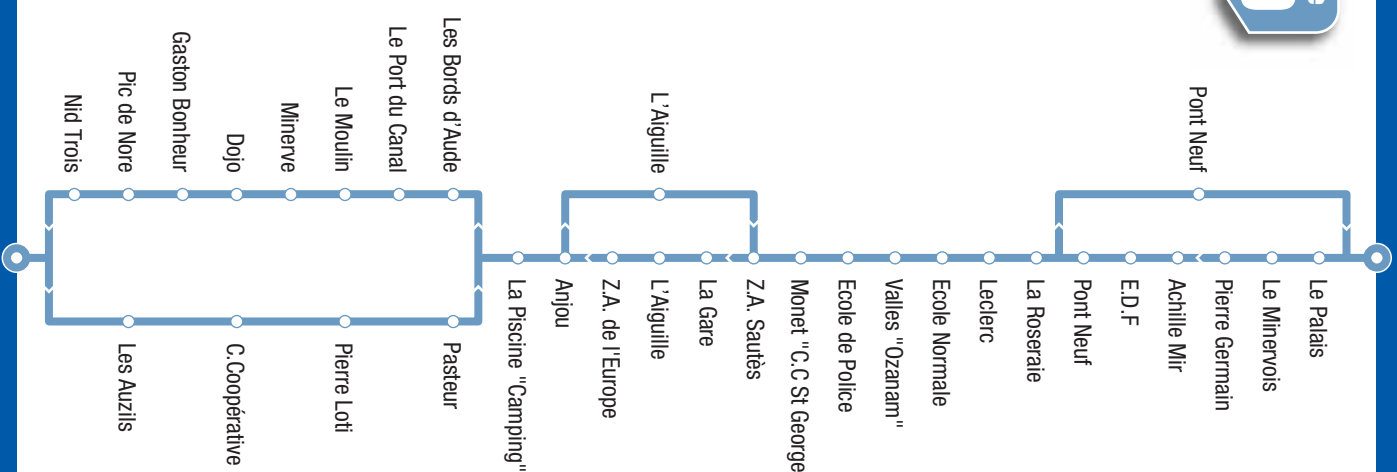

→ **Abonnement TEMPO'BUS**
pour tous

POUR PLUS D'INFORMATIONS

→ **Caisse centrale du Dôme**

Bd Camille Pelletan - 11000 CARCASSONNE
Tél. : 04 68 47 82 22 - Fax : 04 68 26 93 80
Mail : agglobus@agglo-carcassonnais.fr
Ouvertures : du Lundi au samedi

→ **Allo BUS**
04 68 47 82 22

→ **Allo TAD / HANDI'BUS**
0 810 146 843

→ **Consultez le site internet**
www.agglocarcassonnais.fr (rubrique transport)

→ **Vacances scolaires**

- du 7 au 22 février 2009
- du 4 au 19 avril 2009
- du 1er juillet au 1er septembre 2009
- du 24 octobre au 4 novembre 2009
- du 19 décembre 2009 au 3 janvier 2010

→ **Ticket Blanc**
Valable 1h ..... **1.20 €**

→ **Ticket Bleu**
Valable toute la journée du compostage ..... **2.60 €**

→ **Ticket Jaune**
Carnet de 10 tickets valables 1h ..... **8.00 €**

→ **Tickets Cité Vert***
Valable un aller/retour dans la journée ..... **3.00 €**
Valable pour un voyage ..... **2.00 €**

→ **Ticket Orange Aéroport**
Valable sur le réseau après compostage dans la journée ..... **5.00 €**

→ **ATOUT'BUS**
Pour les salariés ..... **26.00 €/mois**

→ **ROLL IN'BUS**
Pour les scolaires ..... **22.00 €/mois**

→ **ROLL IN'BUS**
Vacances scolaires,
(juillet et août) pour les scolaires ..... **20.00 €/mois**

→ **FAMILI'BUS**
Pour la famille ..... **45.00 €/mois**

→ **FAMILI'BUS**
Supplémentaire ..... **4.30 €/mois**

→ **TEMPO'BUS**
Carte d'abonnement (6 jours ouvrés) ..... **10.00 €**

→ **ACCESS BUS**
La carte groupe (100 voyages) ..... **16.00 €**

→ **Spécial Navette** (voir caisse centrale du Dôme)

* selon les périodes de fonctionnement