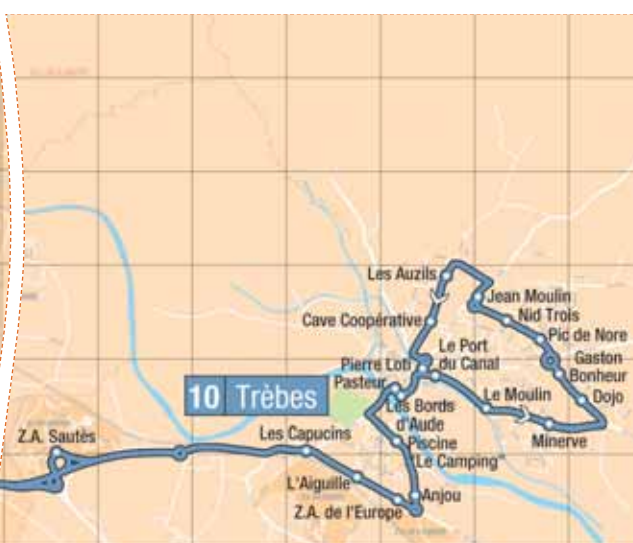

Gambetta Trèbes

Horaires en vigueur du 1er juin 2009 au 31 mai 2010