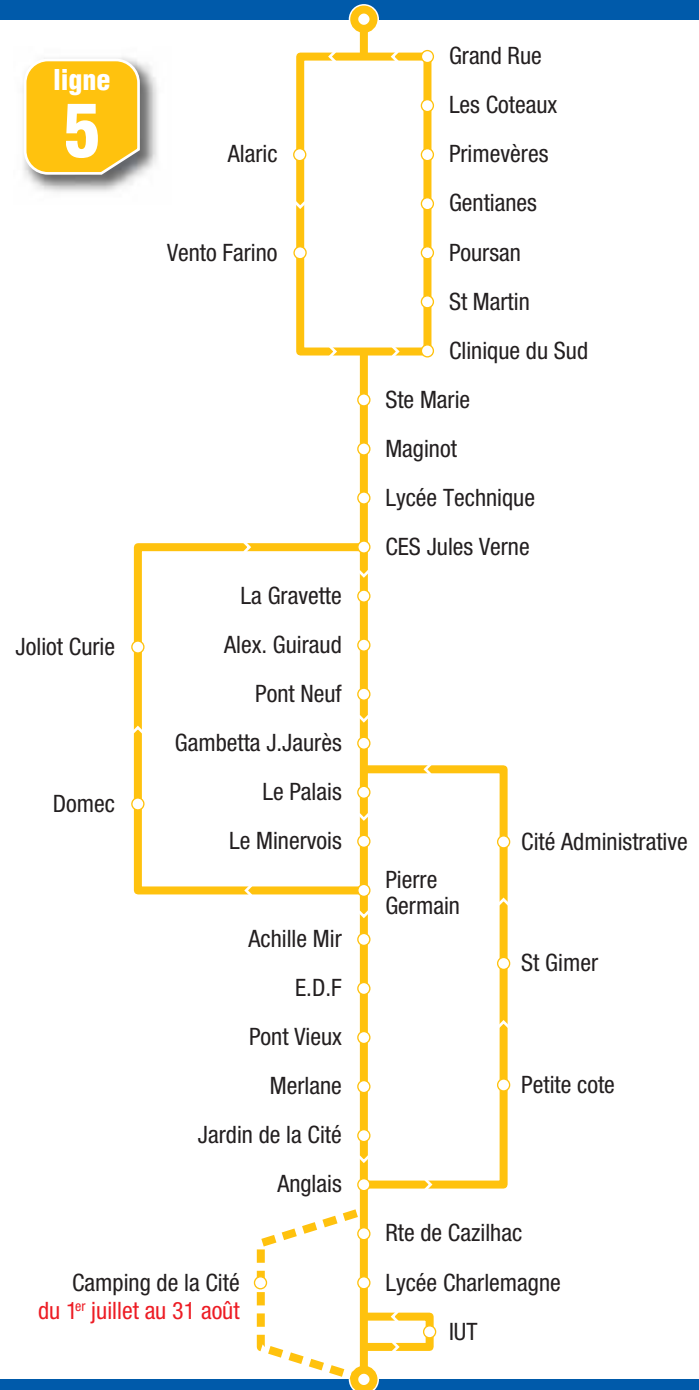

pour la famille

→ **Abonnement TEMPO'BUS**

pour tous

→ **Ticket Blanc**

Valable 1h ..... 1.20 €

→ **Ticket Bleu**

Valable toute la journée du compostage ..... 2.60 €

→ **Ticket Jaune**

Carnet de 10 tickets valables 1h ..... 8.00 €

→ **Tickets Cité Vert ***

Valable un aller/retour dans la journée ..... 3.00 €

Valable pour un voyage ..... 2.00 €

→ **Ticket Orange Aéroport**

Valable sur le réseau après compostage dans la journée ..... 5.00 €

→ **ATOUT'BUS**

Pour les salariés ..... 26.00 €/mois

→ **ROLL IN'BUS**

Pour les scolaires ..... 22.00 €/mois

→ **ROLL IN'BUS**

Vacances scolaires,
(juillet et août) pour les scolaires ..... 20.00 €/mois

→ **FAMILI'BUS**

Pour la famille ..... 45.00 €/mois

→ **FAMILI'BUS**

Supplémentaire ..... 4.30 €/mois

→ **TEMPO'BUS**

Carte d'abonnement (6 jours ouvrés) ..... 10.00 €

→ **ACCESS BUS**

La carte groupe (100 voyages) ..... 16.00 €

→ **Spécial Navette** (voir caisse centrale du Dôme)

* selon les périodes de fonctionnement

POUR PLUS D'INFORMATIONS

→ **Caisse centrale du Dôme**

Bd Camille Pelletan - 11000 CARCASSONNE

Tél. : 04 68 47 82 22 - Fax : 04 68 26 93 80

Mail : agglobus@agglo-carcassonnais.fr

Ouvertures : du Lundi au samedi

→ **Allo BUS**

04 68 47 82 22

→ **Allo TAD / HANDI'BUS**

0 810 146 843

→ **Consultez le site internet**

www.agglocarcassonnais.fr (rubrique transport)

→ **Vacances scolaires**

- du 7 au 22 février 2009
- du 4 au 19 avril 2009
- du 1er juillet au 1er septembre 2009
- du 24 octobre au 4 novembre 2009
- du 19 décembre 2009 au 3 janvier 2010

MONTREDON

HÔPITAL

Montredon / Gambetta
Hôpital - IUT

Horaires en vigueur du 1er juin 2009 au 31 mai 2010